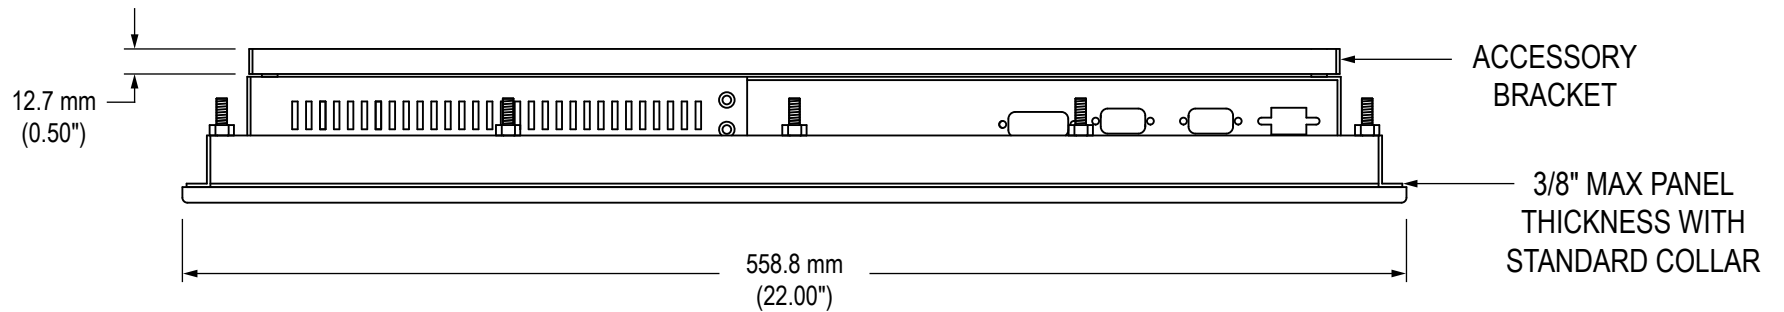

## 23" MONITOR