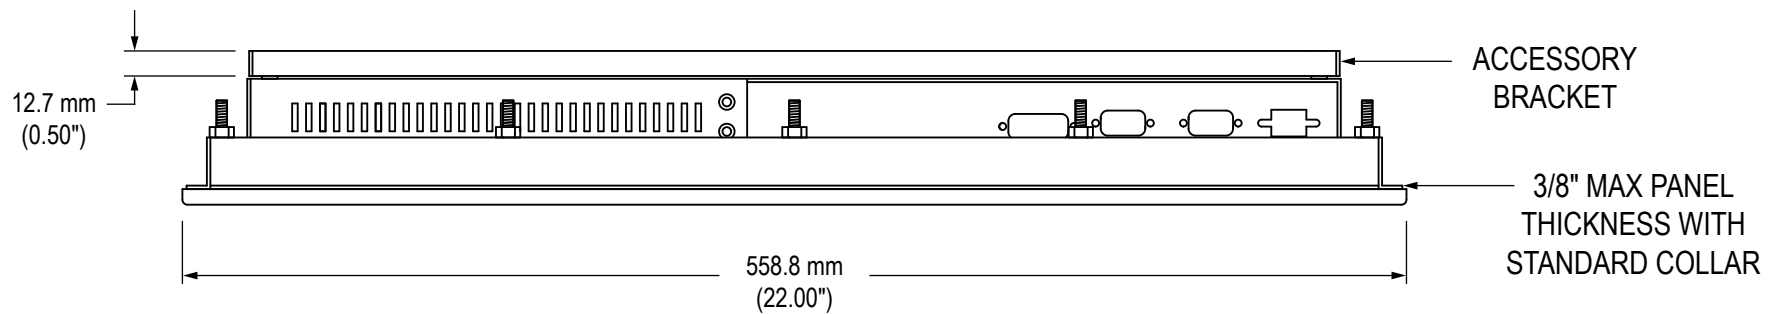

# 23" MONITOR